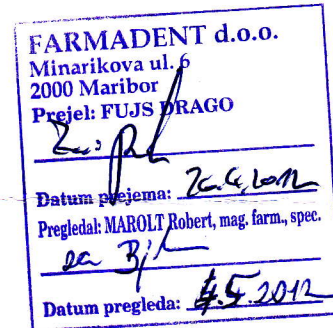

NATUR COMMERCE d.o.o. PORTOROŽ

Sončna pot 48
6320 Portorož
Tel. : (05) 677 41 21
Fax : (05) 677 81 21

Številka analize: 94 / 2011 N
Portorož, dne: 29. 12. 2011

Vzorec: LINI SEMEN
Proizvajalec: Natur commerce d.o.o. Portorož
Serijska št. proizvajalca: 3858 ✓

IZVID

- Predpis: - Ph. Eur.
1. Lastnosti: - posušena, zrela, cela semena *Linum usitatissimum* L., svetlo rjave barve, sluzastega okusa
2. Identifikacija: - makroskopska: ustreza
- mikroskopska: ustreza
3. Stopnja čistoče: - tuje primesi: - max 10 % potemnelih lupin - 4,3 %
- max. 1,5 % drugih tujih primesi - 0,7 %
- število nabrekanja: - min. 4 - 4
- kadmij*: - max. 0,5 ppm - 0,3 ppm
- vlaga: - max. 8,0 % - 7,7 %
- pepel: - max. 5,0 % - 2,5 %
- mikrobiološka kakovost po Ph. Eur. 7.0 (4.A.)** - ustreza
(Poročilo o mikrobiološki preiskavi, laboratorijska št. 30110 - ZZV Maribor)
4. Mnenje: - na osnovi vzorca potrjujemo ustreznost serije po zahtevah Ph.Eur..

Za analizo:
Gordana Flego, mag. farm. spec.

Natur commerce d.o.o.
Sončna pot 48
6320 Portorož

Direktor:
Saška Babič

Saška Babič

* - analiza opravljena v dobaviteljevem laboratoriju

** - analiza opravljena v zunanjem pogodbennem laboratoriju